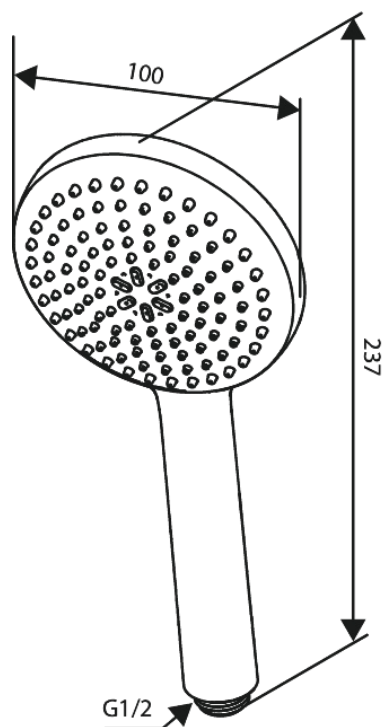

Core

Käsisiuihku

Tuotenro 593410000
Pinta: Kromi
Sarja: Core

EAN 5708516839828

Ominaisuudet:

Max. virtaama 6 l/min.
1 suihkutoiminto

Ainutlaatuiset ominaisuudet

FM Mattsson Finland Oy
HUOM! Uusi osoite 25.3.2024 alkaen Virkatie 1, 01510 VANTAA