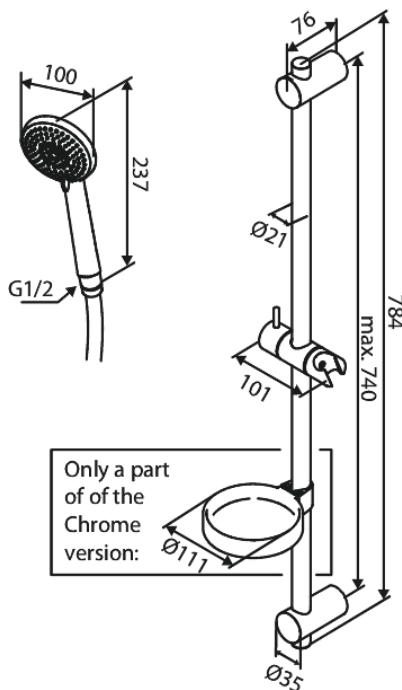

Core

Flex Suihkusetti

Tuotenro 593233000
Pinta: Kromi
Sarja: Core

LVI: 6531649
EAN 5708516838500

Ominaisuudet:

Max. virtaama 6 l/min.
3 suihkutoimintoa
Säädettävä kiinnitys

Ainutlaatuiset ominaisuudet

FM Mattsson Finland Oy