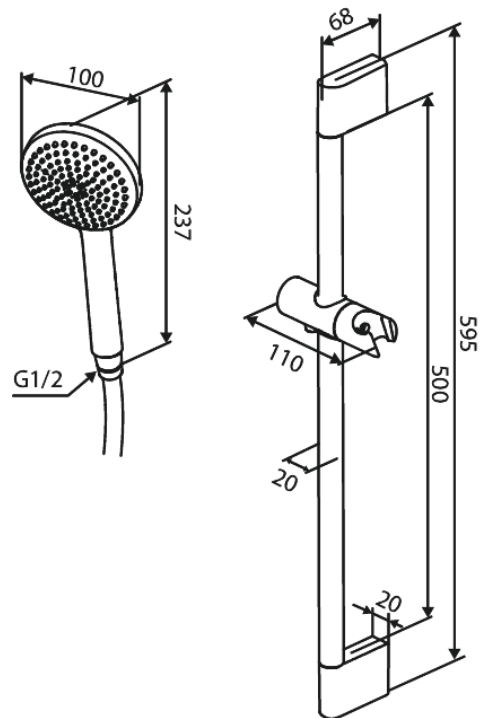

Core

Suihkusetti

Tuotenro 593133000
Pinta: Kromi
Sarja: Core

LVI: 6531647
EAN 5708516838487

Ominaisuudet:

Rub-Clean
Eco-Save vedensäästöominaisuus
1 suihkutoiminto

Ainutlaatuiset ominaisuudet

FM Mattsson Finland Oy