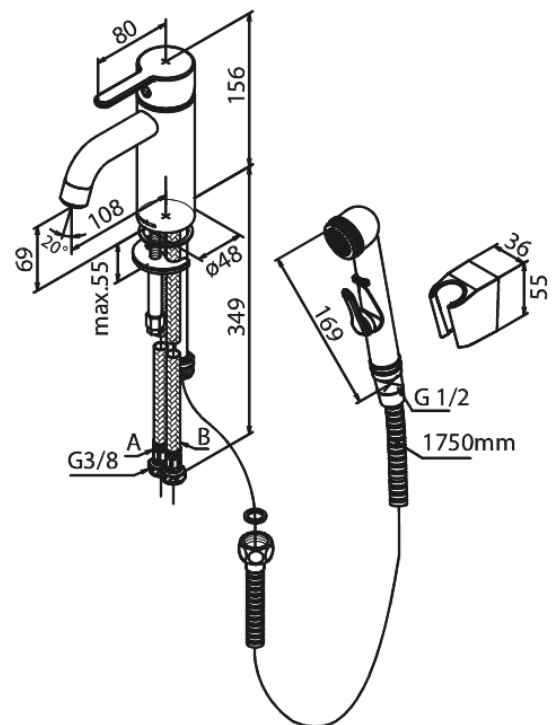

FM Mattsson Finland Oy
HUOM! Uusi osoite 25.3.2024 alkaen Virkatie 1, 01510 VANTAA

Puh. +358 20 7411960 info-finland@fmmattssongroup.com

Mere information på <https://damixa.fi>

damixa