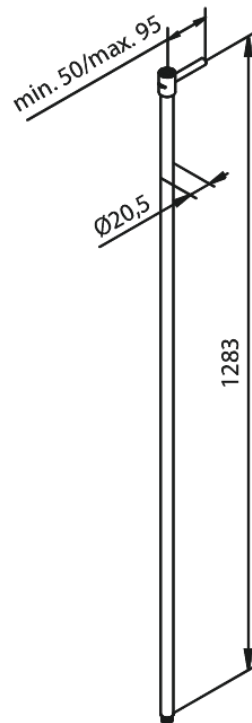

Silhouet suihkuputki 1300 MM

Tuotenro
Pinta:
Sarja:

766158700
Harjattu kupari

EAN

5708516838722

FM Mattsson Finland Oy

HUOM! Uusi osoite 25.3.2024 alkaen Virkatie 1, 01510 VANTAA

Puh. +358 20 7411960 info-finland@fmmattssongroup.com