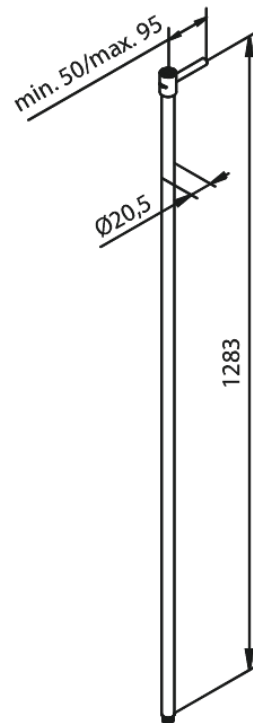

Silhouet suihkuputki 1300 MM

Tuotenro
Pinta:
Sarja:

766157900
Harjattu messinki

EAN

5708516838715

FM Mattsson Finland Oy

HUOM! Uusi osoite 25.3.2024 alkaen Virkatie 1, 01510 VANTAA

Puh. +358 20 7411960 info-finland@fmmattssongroup.com