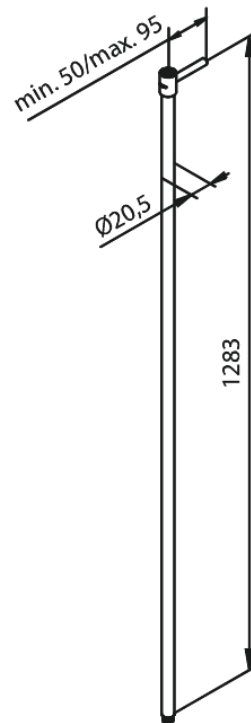

Silhouet suihkuputki 1300 MM

Tuotenro
Pinta:
Sarja:

766157700
Kirkas messinki

EAN

5708516838708

FM Mattsson Finland Oy

HUOM! Uusi osoite 25.3.2024 alkaen Virkatie 1, 01510 VANTAA

Puh. +358 20 7411960 info-finland@fmmattssongroup.com