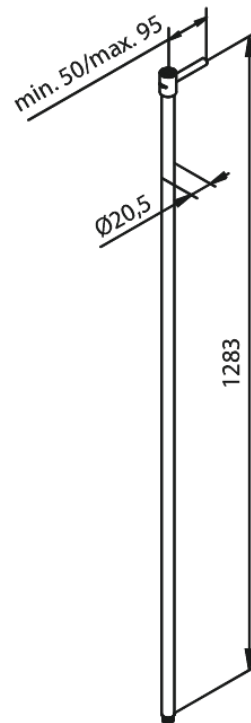

# Silhouet suihkuputki 1300 MM

Tuotenro

766155500

EAN

5708516838685

Pinta:

Harjattu grafiitinharmaa

Sarja: