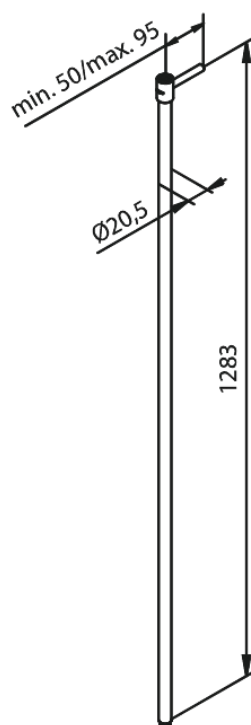

Silhouet suihkuputki 1300 MM

Tuotenro

766156100

EAN

5708516838692

Pinta:

Mattamusta

Sarja: