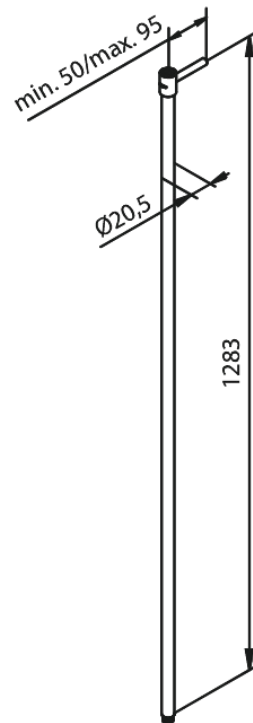

# Silhouet suihkuputki 1300 MM

Tuotenro  
Pinta:  
Sarja:

766150000  
Kromi

EAN

5708516838661

FM Mattsson Finland Oy

HUOM! Uusi osoite 25.3.2024 alkaen Virkatie 1, 01510 VANTAA

Puh. +358 20 7411960 info-finland@fmmattssongroup.com