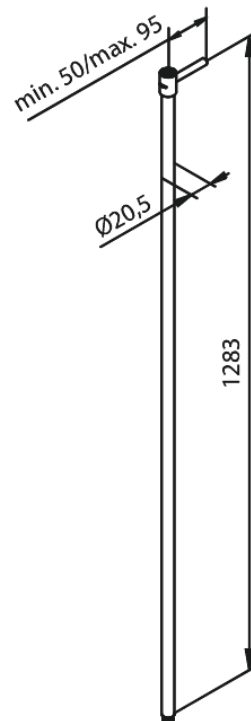

Silhouet suihkuputki 1300 MM

Tuotenro 766154600
Pinta: Steel
Sarja:

EAN

5708516838678

FM Mattsson Finland Oy

HUOM! Uusi osoite 25.3.2024 alkaen Virkatie 1, 01510 VANTAA

Puh. +358 20 7411960 info-finland@fmmattssongroup.com