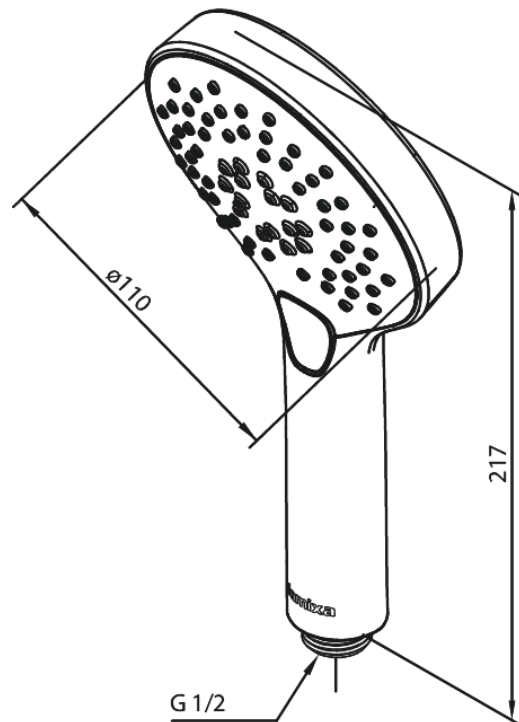

Ainutlaatuiset ominaisuudet

FM Mattsson Finland Oy
HUOM! Uusi osoite 25.3.2024 alkaen Virkatie 1, 01510 VANTAA

Puh. +358 20 7411960 info-finland@fmmattssongroup.com

Mere information på <https://damixa.fi>

damixa