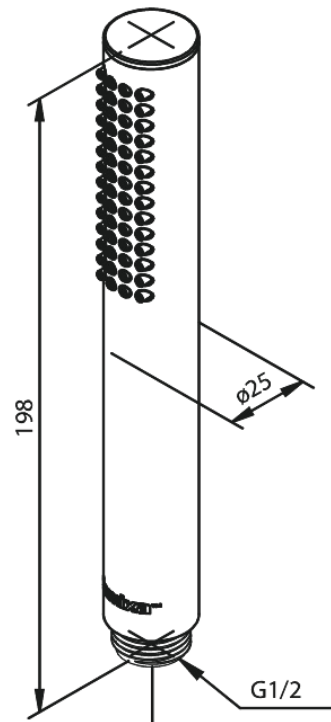

Silhouet

Tube käsisuihku

Tuotenro 766645500
Pinta: Harjattu grafiitinharmaa
Sarja: Silhouet

EAN 5708516837565

Ominaisuudet:

Rub-Clean

Ainutlaatuiset ominaisuudet

FM Mattsson Finland Oy
HUOM! Uusi osoite 25.3.2024 alkaen Virkatie 1, 01510 VANTAA