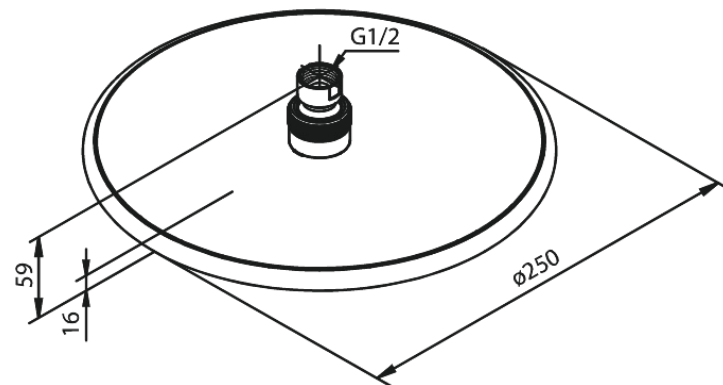

Silhouet

Bell

Tuotenro 766635500
Pinta: Harjattu grafiitinharmaa
Sarja: Silhouet

EAN 5708516837558

Ominaisuudet:

Max. virtaama 9 l/min.
Ø250mm

Ainutlaatuiset ominaisuudet

FM Mattsson Finland Oy
HUOM! Uusi osoite 25.3.2024 alkaen Virkatie 1, 01510 VANTAA