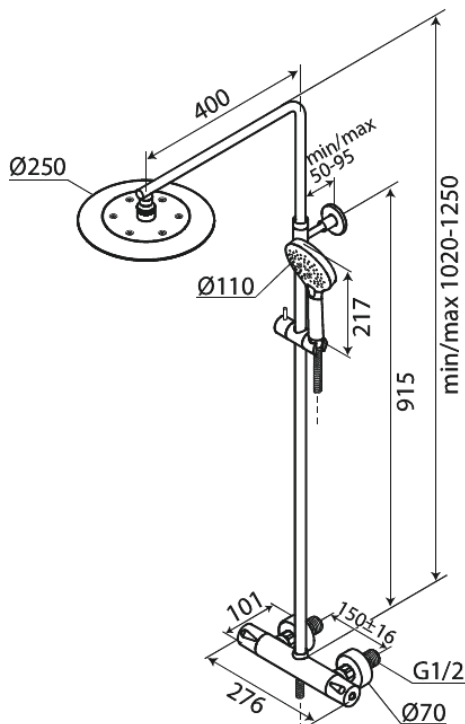

Ainutlaatuiset ominaisuudet

FM Mattsson Finland Oy
HUOM! Uusi osoite 25.3.2024 alkaen Virkatie 1, 01510 VANTAA

Puh. +358 20 7411960 info-finland@fmmattssongroup.com

Mere information på <https://damixa.fi>

damixa