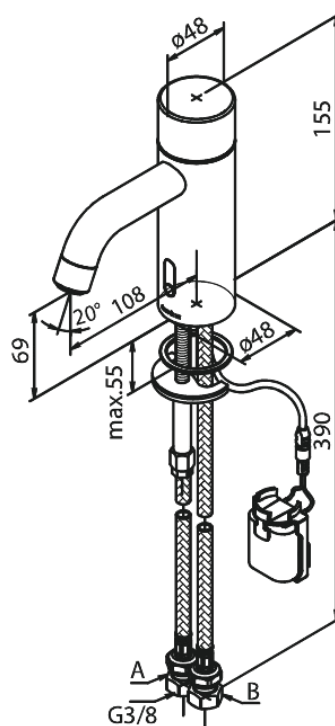

Ainutlaatuiset ominaisuudet

FM Mattsson Finland Oy
HUOM! Uusi osoite 25.3.2024 alkaen Virkatie 1, 01510 VANTAA

Puh. +358 20 7411960 info-finland@fmmattssongroup.com

Mere information på <https://damixa.fi>

damixa