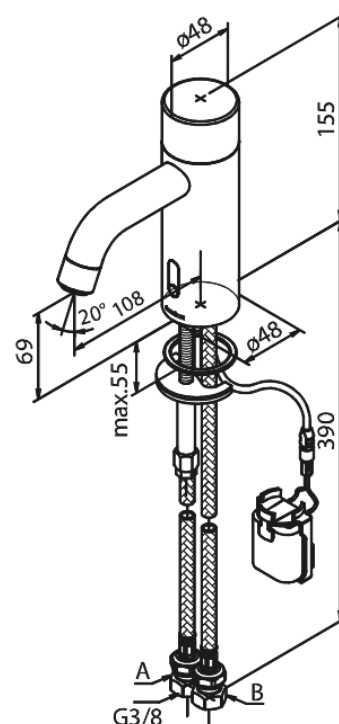

Ainutlaatuiset ominaisuudet

FM Mattsson Finland Oy
HUOM! Uusi osoite 25.3.2024 alkaen Virkatie 1, 01510 VANTAA

Puh. +358 20 7411960 info-finland@fmmattssongroup.com

Mere information på <https://damixa.fi>

damixa