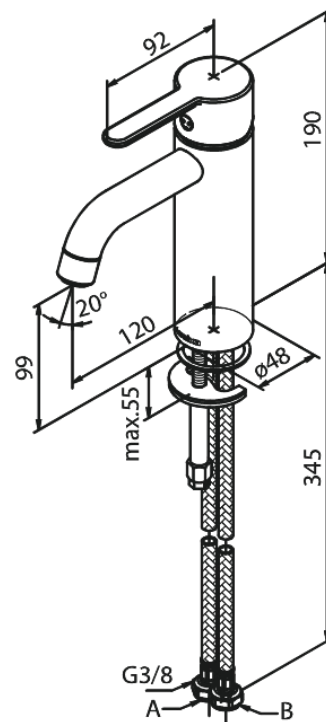

Ainutlaatuiset ominaisuudet

FM Mattsson Finland Oy
HUOM! Uusi osoite 25.3.2024 alkaen Virkatie 1, 01510 VANTAA

Puh. +358 20 7411960 info-finland@fmmattssongroup.com

Mere information på <https://damixa.fi>

damixa