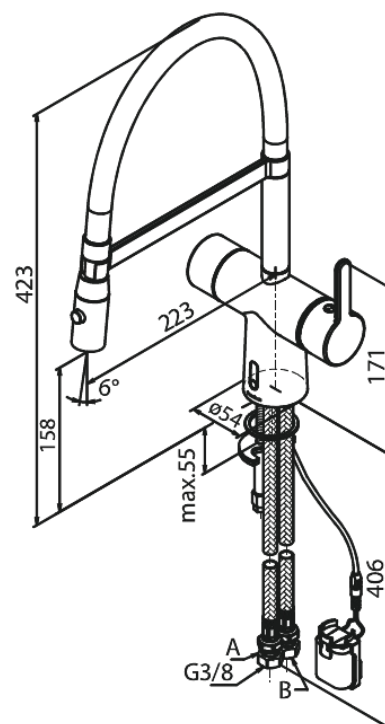

Ainutlaatuiset ominaisuudet

FM Mattsson Finland Oy
HUOM! Uusi osoite 25.3.2024 alkaen Virkatie 1, 01510 VANTAA

Puh. +358 20 7411960 info-finland@fmmattssongroup.com

Mere information på <https://damixa.fi>

damixa