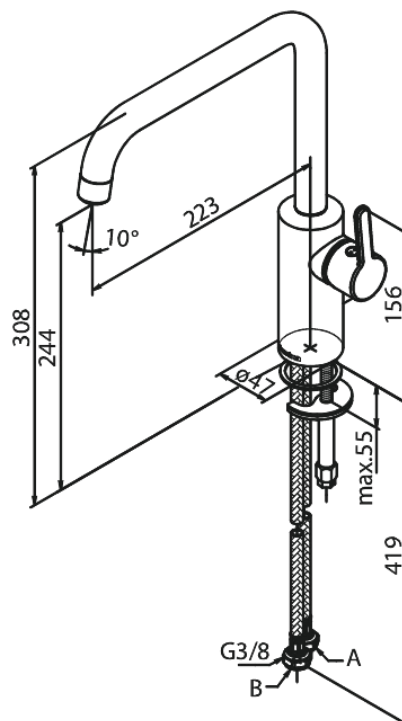

FM Mattsson Finland Oy
HUOM! Uusi osoite 25.3.2024 alkaen Virkatie 1, 01510 VANTAA

Puh. +358 20 7411960 info-finland@fmmattssongroup.com

Mere information på <https://damixa.fi>

damixa