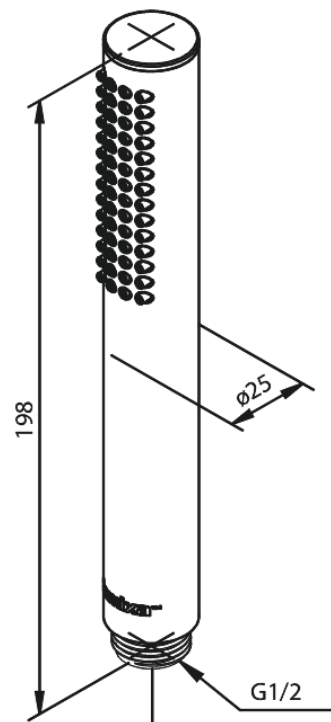

Silhouet

Tube käsisuihku

Tuotenro

766647700

EAN

5708516834816

Pinta:

Kirkas messinki

Sarja:

Silhouet

Ominaisuudet:

Rub-Clean

Ainutlaatuiset ominaisuudet

FM Mattsson Finland Oy

HUOM! Uusi osoite 25.3.2024 alkaen Virkatie 1, 01510 VANTAA

Puh. +358 20 7411960 info-finland@fmmattssongroup.com

Mere information på <https://damixa.fi>

damixa