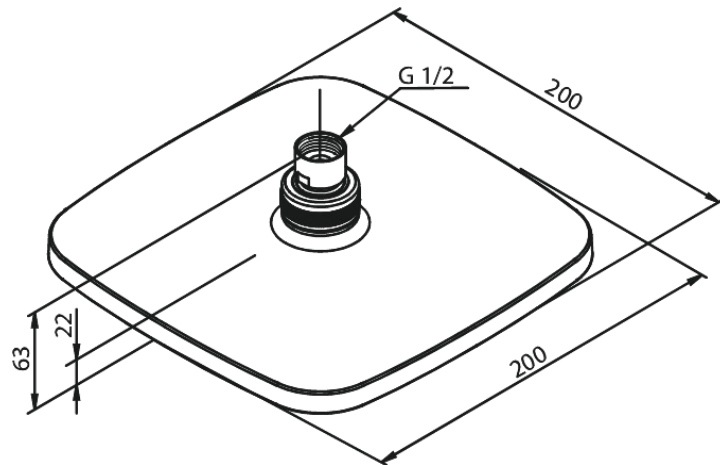

Pine

Yläsuihku

Tuotenro 766626100
Pinta: Mattamusta
Sarja: Pine

EAN 5708516833178

Ominaisuudet:

Max. virtaama 9 l/min.
200x200mm

Ainutlaatuiset ominaisuudet

FM Mattsson Finland Oy
HUOM! Uusi osoite 25.3.2024 alkaen Virkatie 1, 01510 VANTAA