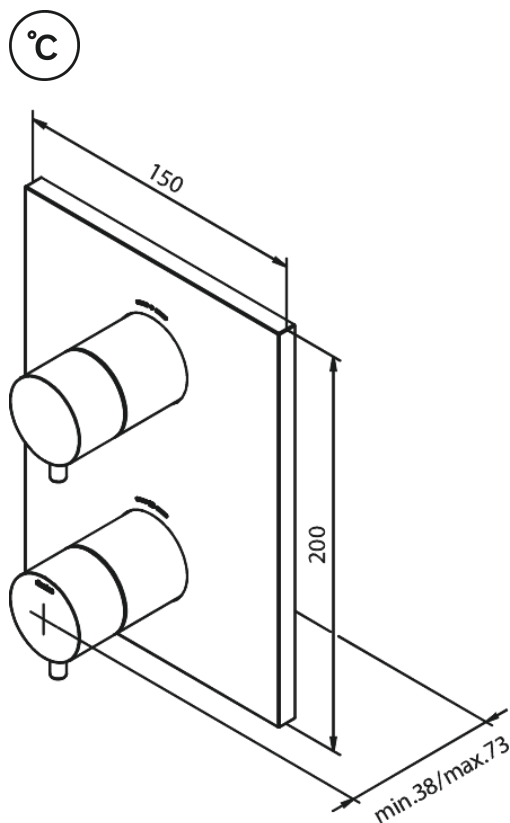

Ulko-osa, asennuslevy & kahvat, neliö

Tuotenro
Pinta:
Sarja:

767058700
Harjattu kupari

EAN

5708516835561

Ominaisuudet:

Peitelevy ja kahva metallia

Ainutlaatuiset ominaisuudet