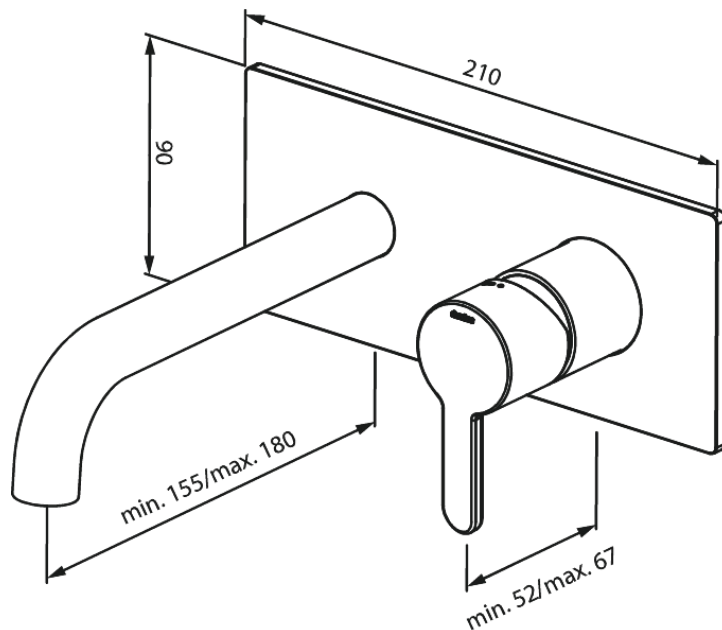

FM Mattsson Finland Oy
HUOM! Uusi osoite 25.3.2024 alkaen Virkatie 1, 01510 VANTAA

Puh. +358 20 7411960 info-finland@fmmattssongroup.com

Mere information på <https://damixa.fi>

damixa