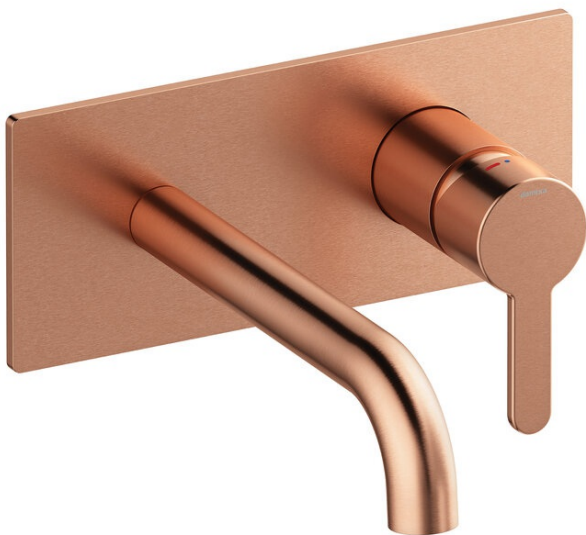

Silhouet

Pesuallashana, ulko-osa, neliö asennuslevy, juoksuputki ja kahva

Tuotenumero: 746258700
Pinta: Harjattu kupari
Sarja: Silhouet

EAN: 5708516835523

Ominaisuudet:

Asennussyvyys (min. 63mm - max. 78mm)
Rosset, spout and handle in metal
Vedenkulutus max. 5l/ min