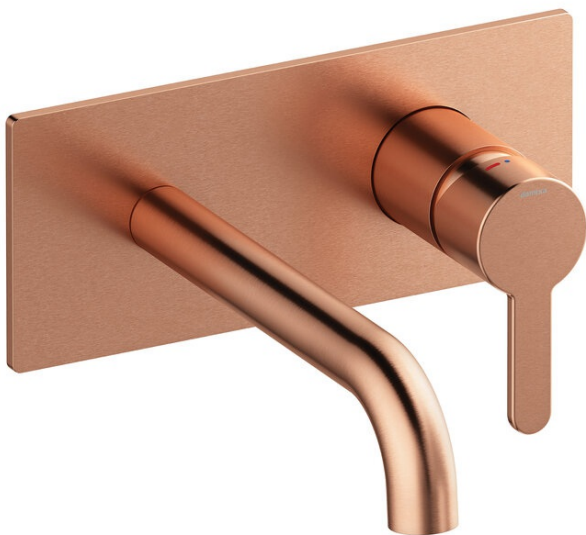

Silhouet

Pesuallashana, ulko-osa, neliö asennuslevy, juoksuputki ja kahva

Tuotenro 746258700
Pinta: Harjattu kupari
Sarja: Silhouet

EAN 5708516835523

Ominaisuudet:

Asennussyvyys (min. 63mm - max. 78mm)
Rosset, spout and handle in metal
Vedenkulutus max. 5l/ min