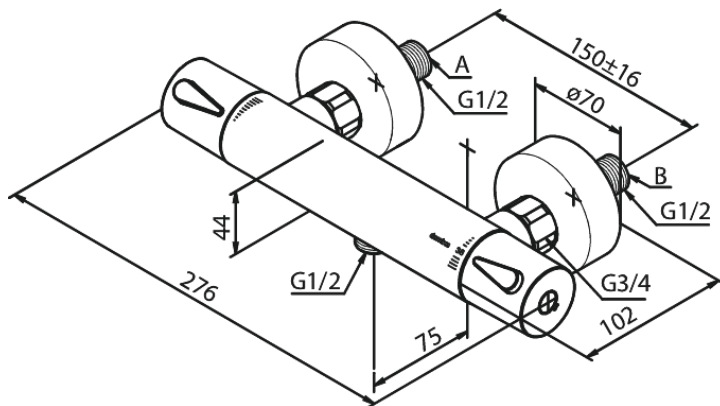

FM Mattsson Finland Oy
HUOM! Uusi osoite 25.3.2024 alkaen Virkatie 1, 01510 VANTAA

Puh. +358 20 7411960 info-finland@fmmattssongroup.com

Mere information på <https://damixa.fi>

damixa