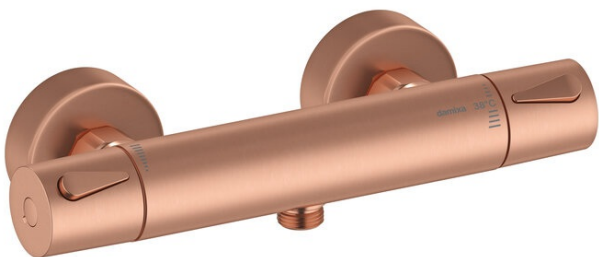

Silhouet

Suihkutermostaatti

Tuotenro 744008700
Pinta: Harjattu kupari
Sarja: Silhouet

LVI: 6330754
EAN 5708516833444

Ominaisuudet:

Keraaminen säätökasetti
Vakio 150mm liitäntäväli
3/4" Peitelevyyn
1/2" liitäntä suihkulle