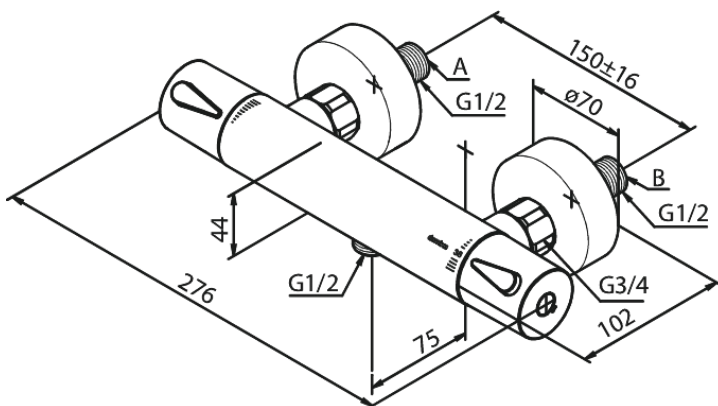

FM Mattsson Finland Oy
HUOM! Uusi osoite 25.3.2024 alkaen Virkatie 1, 01510 VANTAA

Puh. +358 20 7411960 info-finland@fmmattssongroup.com

Mere information på <https://damixa.fi>

damixa