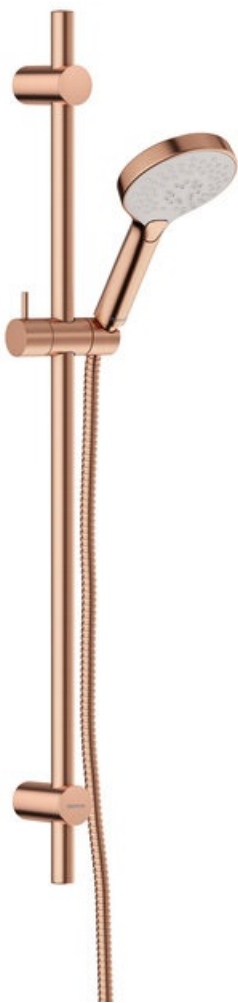

Silhouet

# Flex Suihkusetti

**Tuotenro** 766888700  
**Pinta:** Harjattu kupari  
**Sarja:** Silhouet

**LVI:** 6531618  
**EAN** 5708516833383

## Ominaisuudet:

Max. virtaama 9 l/min.  
3 suihkutoimintoa  
Säädettävä kiinnitys  
1500 mm suihkuletku