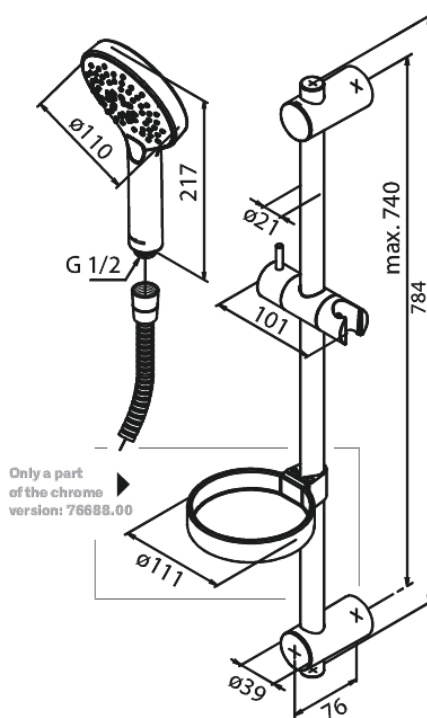

Ainutlaatuiset ominaisuudet

FM Mattsson Finland Oy
HUOM! Uusi osoite 25.3.2024 alkaen Virkatie 1, 01510 VANTAA

Puh. +358 20 7411960 info-finland@fmmattssongroup.com

Mere information på <https://damixa.fi>

damixa