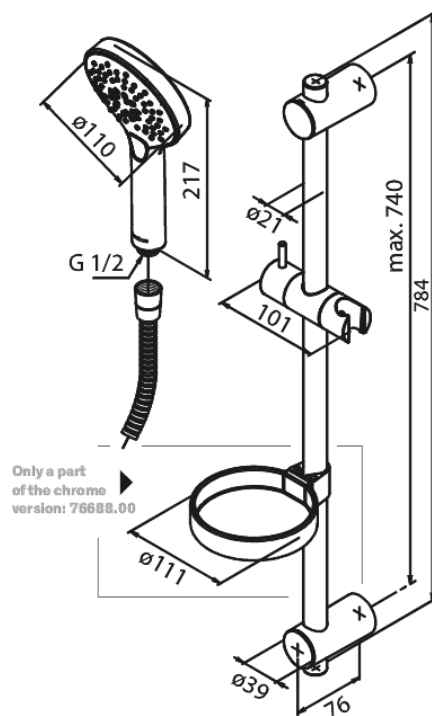

Silhouet

Flex Suihkusetti

Tuotenro 766884600
Pinta: Steel
Sarja: Silhouet

LVI: 6531615
EAN 5708516833352

Ominaisuudet:

Max. virtaama 9 l/min.
3 suihkutoimintoa
Säädettävä kiinnitys
1500 mm suihkuletku

Ainutlaatuiset ominaisuudet