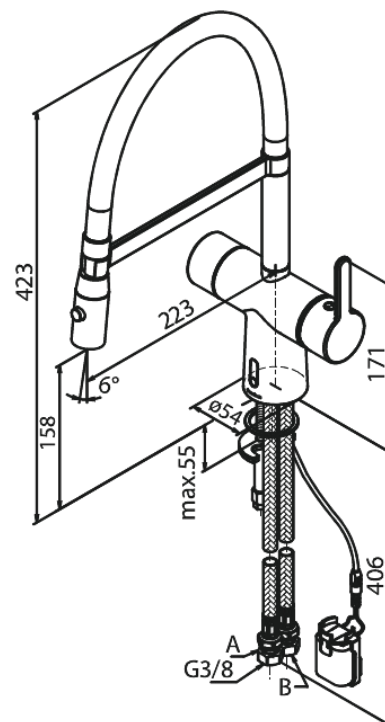

Silhouet

Touchless Pro Keittiöhana

Tuotenro 741627900
Pinta: Harjattu messinki
Sarja: Silhouet

EAN 5708516832744

Ominaisuudet:

- 120° kääntymisen rajoitin
- Keraaminen säätökasetti
- Rub-Clean
- Perusasennus
- 8 l/min poresuutin
- Kosketusvapaa
- Lämpötilan ja vedenjuoksun helppo säätö
- Pieni tarranauhalla kiinni oleva akkukotelo
- Ei vaadi lisää kaappitilaa
- Hygieeninen
- Spray function
- Flexible hose