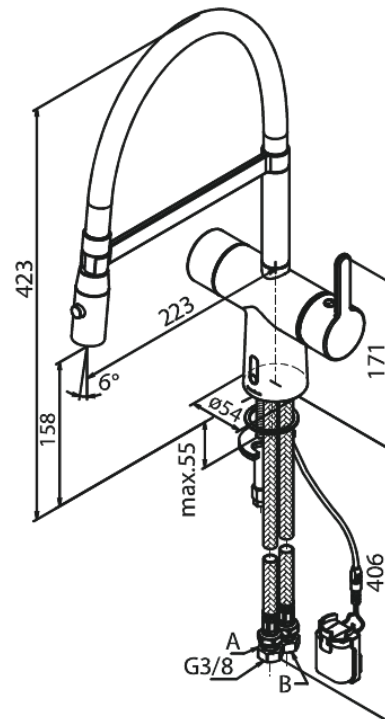

Silhouet

Touchless Pro Keittiöhana

Tuotenro 741622100
Pinta: Mattavalkoinen
Sarja: Silhouet

EAN 5708516832713

Ominaisuudet:

- 120° kääntymisen rajoitin
- Keraaminen säätökasetti
- Rub-Clean
- Perusasennus
- 8 l/min poresuutin
- Kosketusvapaa
- Lämpötilan ja vedenjuoksun helppo säätö
- Pieni tarranauhalla kiinni oleva akkukotelo
- Ei vaadi lisää kaappitilaa
- Hygieeninen
- Spray function
- Flexible hose