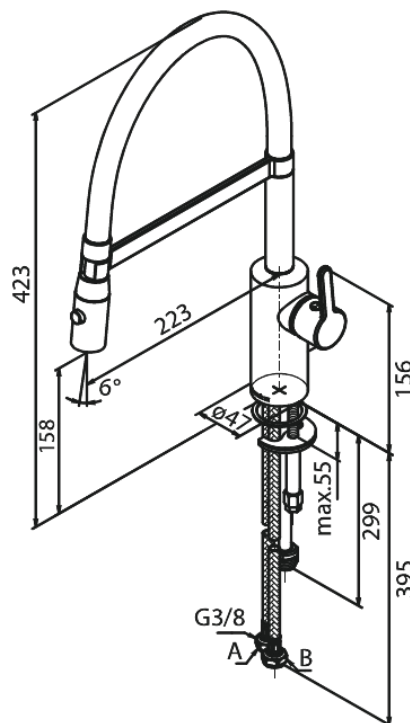

Ainutlaatuiset ominaisuudet

FM Mattsson Finland Oy

HUOM! Uusi osoite 25.3.2024 alkaen Virkatie 1, 01510 VANTAA

Puh. +358 20 7411960 info-finland@fmmattssongroup.com

Mere information på <https://damixa.fi>

damixa