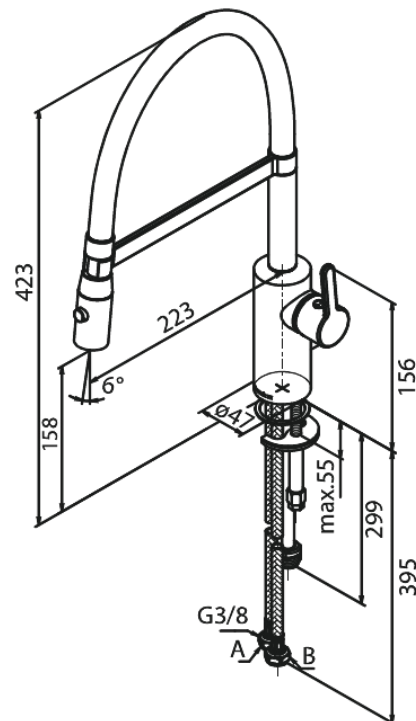

Silhouet

Pro keittiöhana

Tuotenro 741582100
Pinta: Mattavalkoinen
Sarja: Silhouet

EAN 5708516832676

Ominaisuudet:

1-ote
120° kääntymisen rajoitin
Keraaminen säätökasetti
Rub-Clean
Max. virtaama 9 l/min.

Ainutlaatuiset ominaisuudet