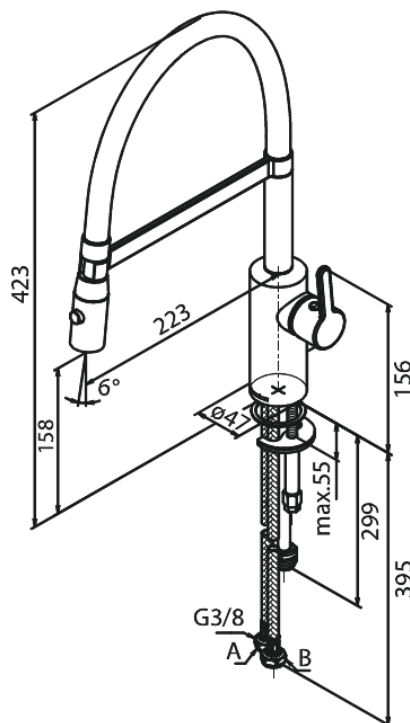

Ainutlaatuiset ominaisuudet

FM Mattsson Finland Oy
HUOM! Uusi osoite 25.3.2024 alkaen Virkatie 1, 01510 VANTAA

Puh. +358 20 7411960 info-finland@fmmattssongroup.com

Mere information på <https://damixa.fi>

damixa