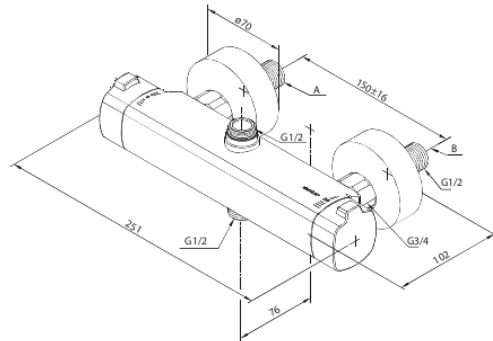

Pine

Termostaatti

Tuotenro 574270035
Pinta: Kromi
Sarja: Pine

LVI: 6330737
EAN 5708516832058

Ominaisuudet:

Keraaminen säätökasetti
Max. virtaama 12 l/min.
Ääniluokka 1
Paineluokka 300 kPa
Vakio 150mm liitäntäväli
3/4" Peitelevyyn
1/2" liitäntä suihkulle