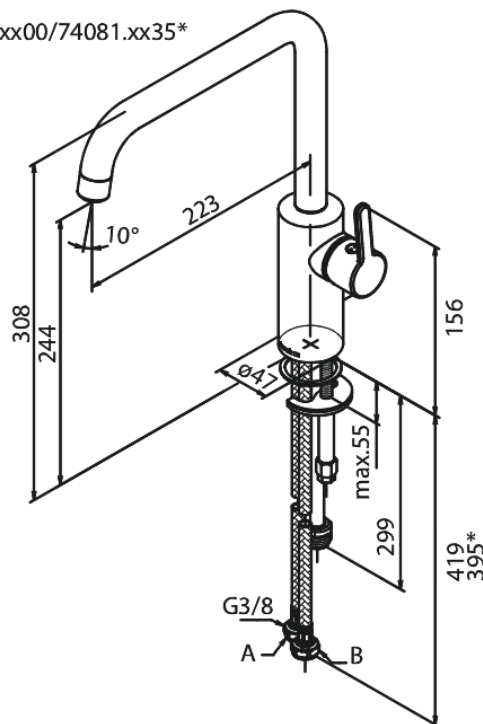

Ainutlaatuiset ominaisuudet

74081.xx00/74081.xx35*

FM Mattsson Finland Oy
HUOM! Uusi osoite 25.3.2024 alkaen Virkatie 1, 01510 VANTAA

Puh. +358 20 7411960 info-finland@fmmattssongroup.com

Mere information på <https://damixa.fi>

damixa