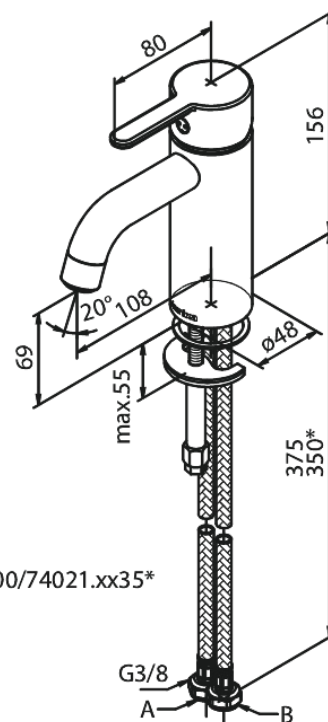

Ainutlaatuiset ominaisuudet

74021.xx00/74021.xx35*

FM Mattsson Finland Oy

HUOM! Uusi osoite 25.3.2024 alkaen Virkatie 1, 01510 VANTAA

Puh. +358 20 7411960 info-finland@fmmattssongroup.com

Mere information på <https://damixa.fi>

damixa