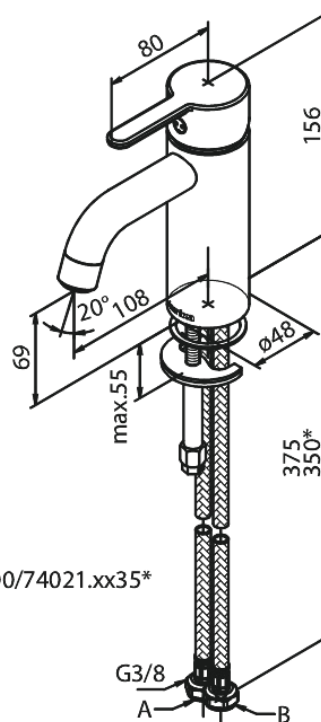

Ainutlaatuiset ominaisuudet

74021.xx00/74021.xx35*

FM Mattsson Finland Oy

HUOM! Uusi osoite 25.3.2024 alkaen Virkatie 1, 01510 VANTAA

Puh. +358 20 7411960 info-finland@fmmattssongroup.com

Mere information på <https://damixa.fi>

damixa