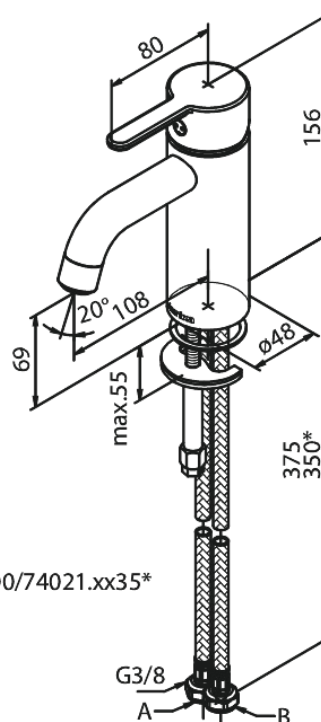

Ainutlaatuiset ominaisuudet

74021.xx00/74021.xx35*

FM Mattsson Finland Oy

HUOM! Uusi osoite 25.3.2024 alkaen Virkatie 1, 01510 VANTAA

Puh. +358 20 7411960 info-finland@fmmattssongroup.com

Mere information på <https://damixa.fi>

damixa