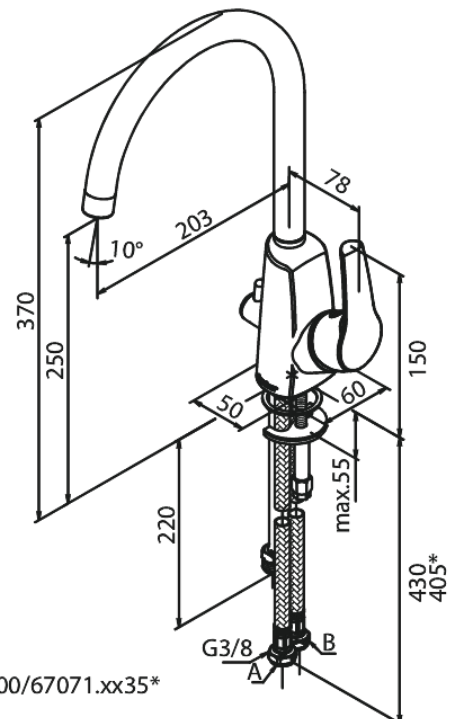

Ainutlaatuiset ominaisuudet

67071.xx00/67071.xx35*

FM Mattsson Finland Oy
HUOM! Uusi osoite 25.3.2024 alkaen Virkatie 1, 01510 VANTAA

Puh. +358 20 7411960 info-finland@fmmattssongroup.com

Mere information på <https://damixa.fi>

damixa