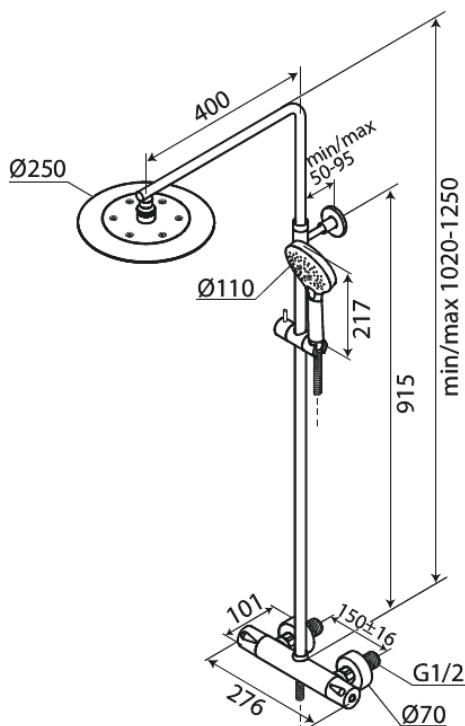

Ainutlaatuiset ominaisuudet

FM Mattsson Finland Oy
HUOM! Uusi osoite 25.3.2024 alkaen Virkatie 1, 01510 VANTAA

Puh. +358 20 7411960 info-finland@fmmattssongroup.com

Mere information på <https://damixa.fi>

damixa