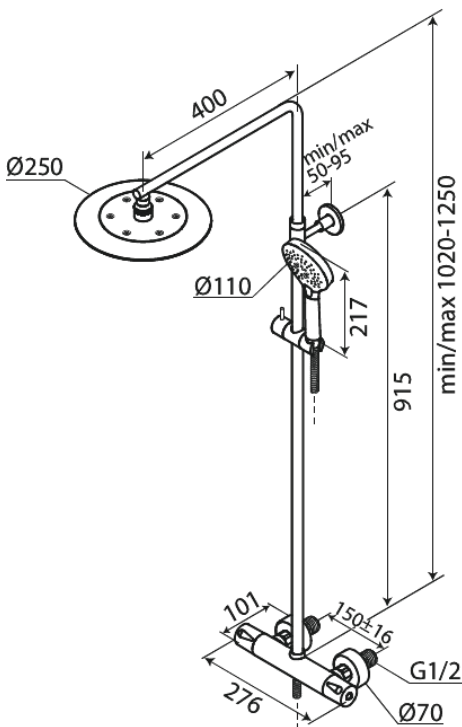

Ainutlaatuiset ominaisuudet

FM Mattsson Finland Oy
HUOM! Uusi osoite 25.3.2024 alkaen Virkatie 1, 01510 VANTAA

Puh. +358 20 7411960 info-finland@fmmattssongroup.com

Mere information på <https://damixa.fi>

damixa