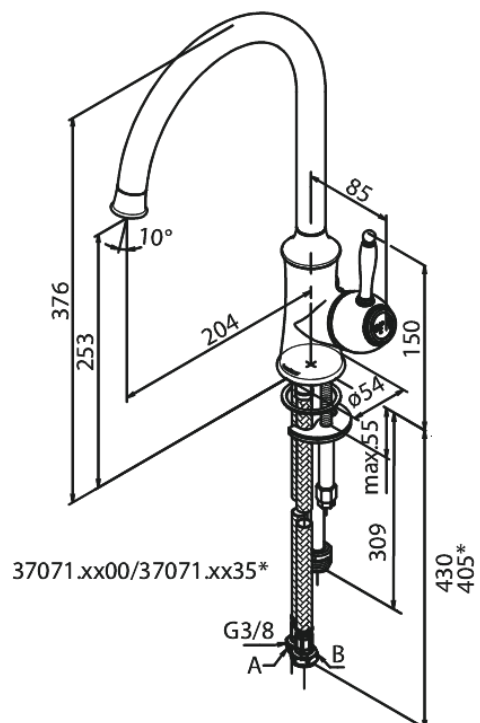

Ainutlaatuiset ominaisuudet

FM Mattsson Finland Oy
HUOM! Uusi osoite 25.3.2024 alkaen Virkatie 1, 01510 VANTAA

Puh. +358 20 7411960 info-finland@fmmattssongroup.com

Mere information på <https://damixa.fi>

damixa