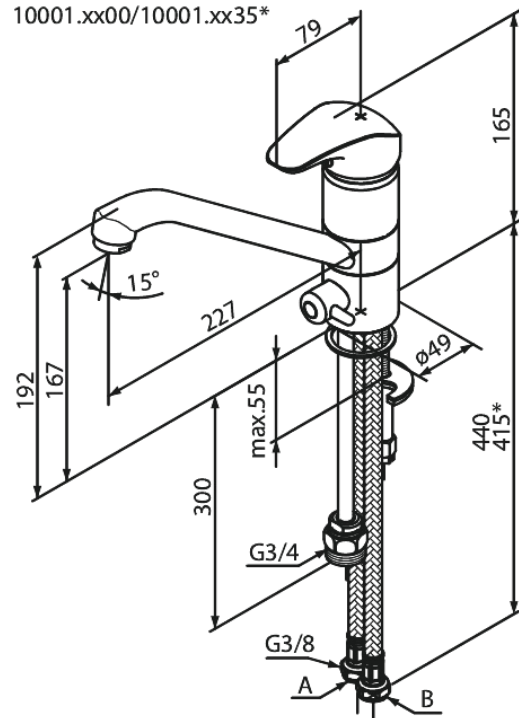

Ainutlaatuiset ominaisuudet

10001.xx00/10001.xx35*

FM Mattsson Finland Oy
HUOM! Uusi osoite 25.3.2024 alkaen Virkatie 1, 01510 VANTAA

Puh. +358 20 7411960 info-finland@fmmattssongroup.com

Mere information på <https://damixa.fi>

damixa