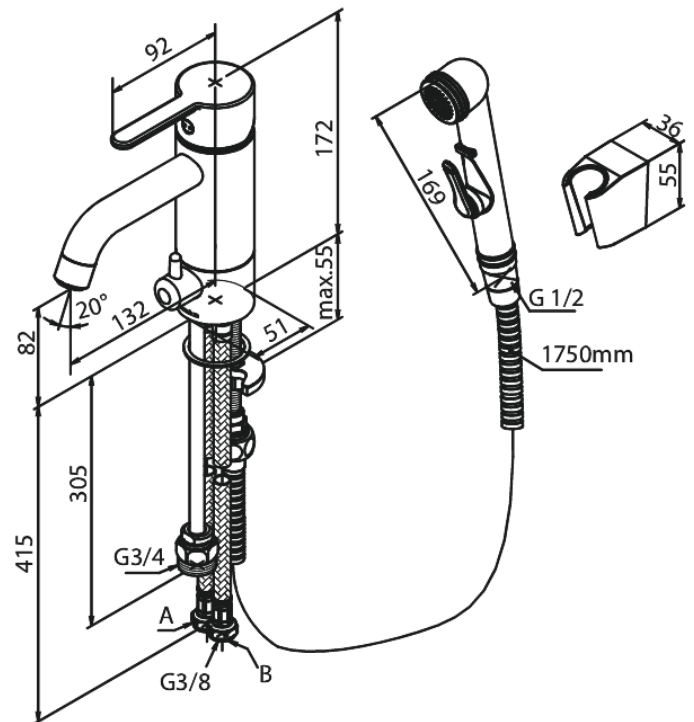

Ainutlaatuiset ominaisuudet

FM Mattsson Finland Oy
HUOM! Uusi osoite 25.3.2024 alkaen Virkatie 1, 01510 VANTAA

Puh. +358 20 7411960 info-finland@fmmattssongroup.com

Mere information på <https://damixa.fi>

damixa