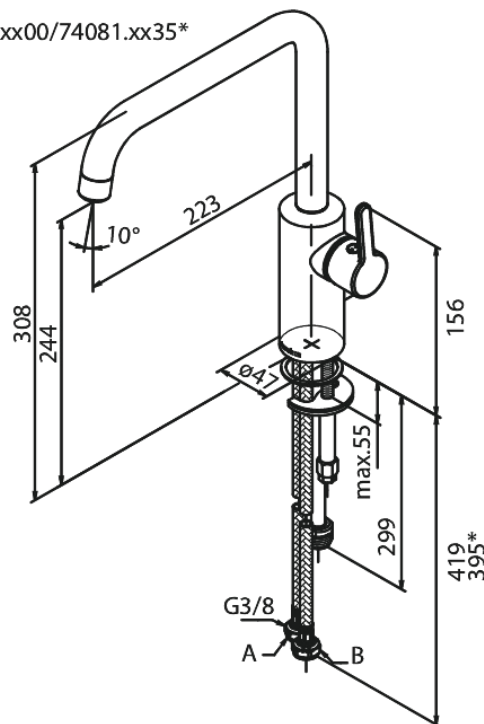

Ainutlaatuiset ominaisuudet

74081.xx00/74081.xx35*

FM Mattsson Finland Oy

HUOM! Uusi osoite 25.3.2024 alkaen Virkatie 1, 01510 VANTAA

Puh. +358 20 7411960 info-finland@fmmattssongroup.com

Mere information på <https://damixa.fi>

damixa