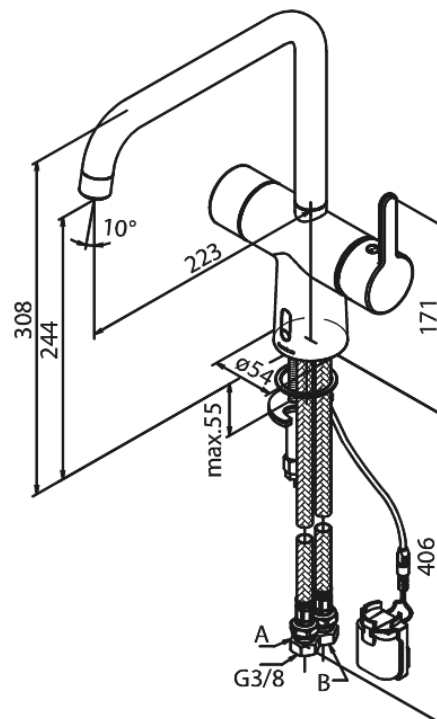

Ainutlaatuiset ominaisuudet

FM Mattsson Finland Oy
HUOM! Uusi osoite 25.3.2024 alkaen Virkatie 1, 01510 VANTAA

Puh. +358 20 7411960 info-finland@fmmattssongroup.com

Mere information på <https://damixa.fi>

damixa