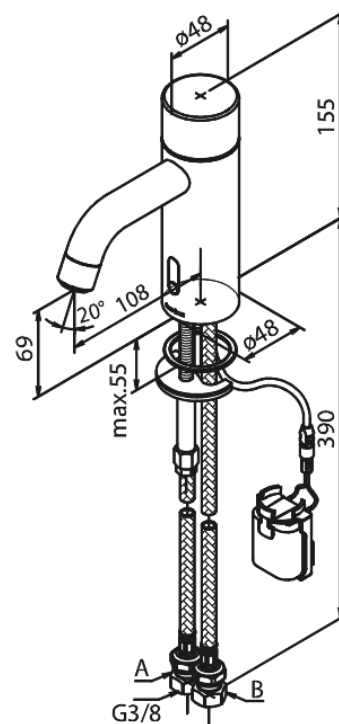

FM Mattsson Finland Oy

HUOM! Uusi osoite 25.3.2024 alkaen Virkatie 1, 01510 VANTAA

Puh. +358 20 7411960 info-finland@fmmattssongroup.com

Mere information på <https://damixa.fi>

damixa