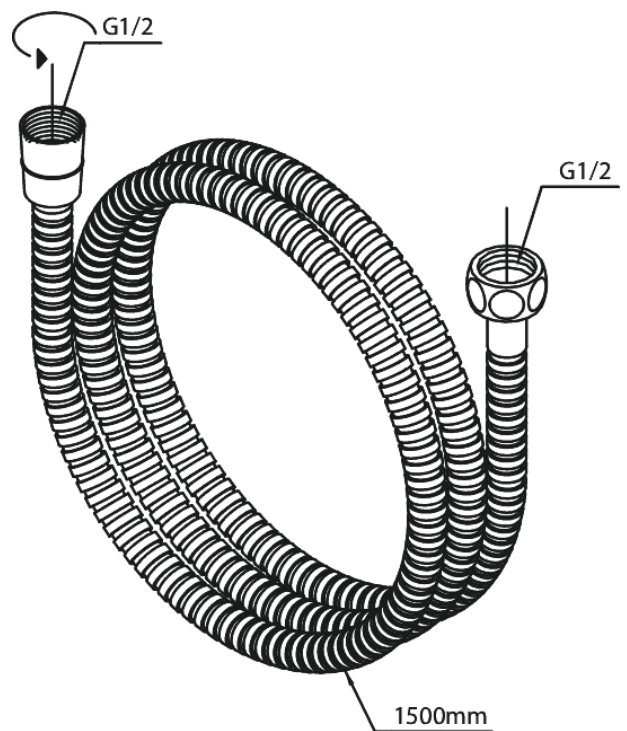

# Suihkuletku metallinen 1500 mm

Tuotenro  
Pinta:  
Sarja:

766522100  
Mattavalkoinen

EAN

5708516830412

FM Mattsson Finland Oy

HUOM! Uusi osoite 25.3.2024 alkaen Virkatie 1, 01510 VANTAA

Puh. +358 20 7411960 info-finland@fmmattssongroup.com