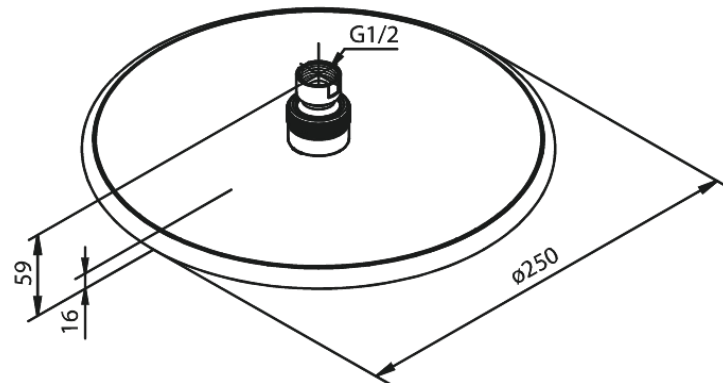

Silhouet

Bell

Tuotenro 766632100
Pinta: Mattavalkoinen
Sarja: Silhouet

EAN 5708516830429

Ominaisuudet:

Max. virtaama 9 l/min.
Ø250mm

Ainutlaatuiset ominaisuudet

FM Mattsson Finland Oy
HUOM! Uusi osoite 25.3.2024 alkaen Virkatie 1, 01510 VANTAA