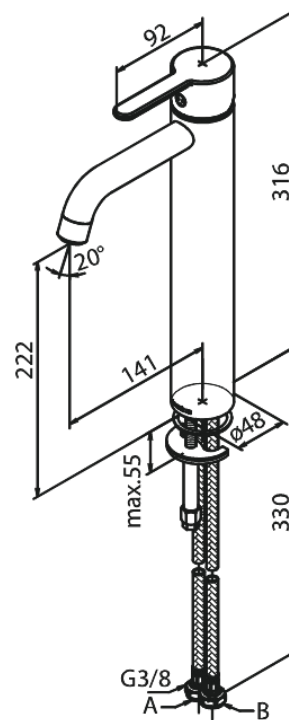

Ainutlaatuiset ominaisuudet

FM Mattsson Finland Oy

HUOM! Uusi osoite 25.3.2024 alkaen Virkatie 1, 01510 VANTAA

Puh. +358 20 7411960 info-finland@fmmattssongroup.com

Mere information på <https://damixa.fi>

damixa